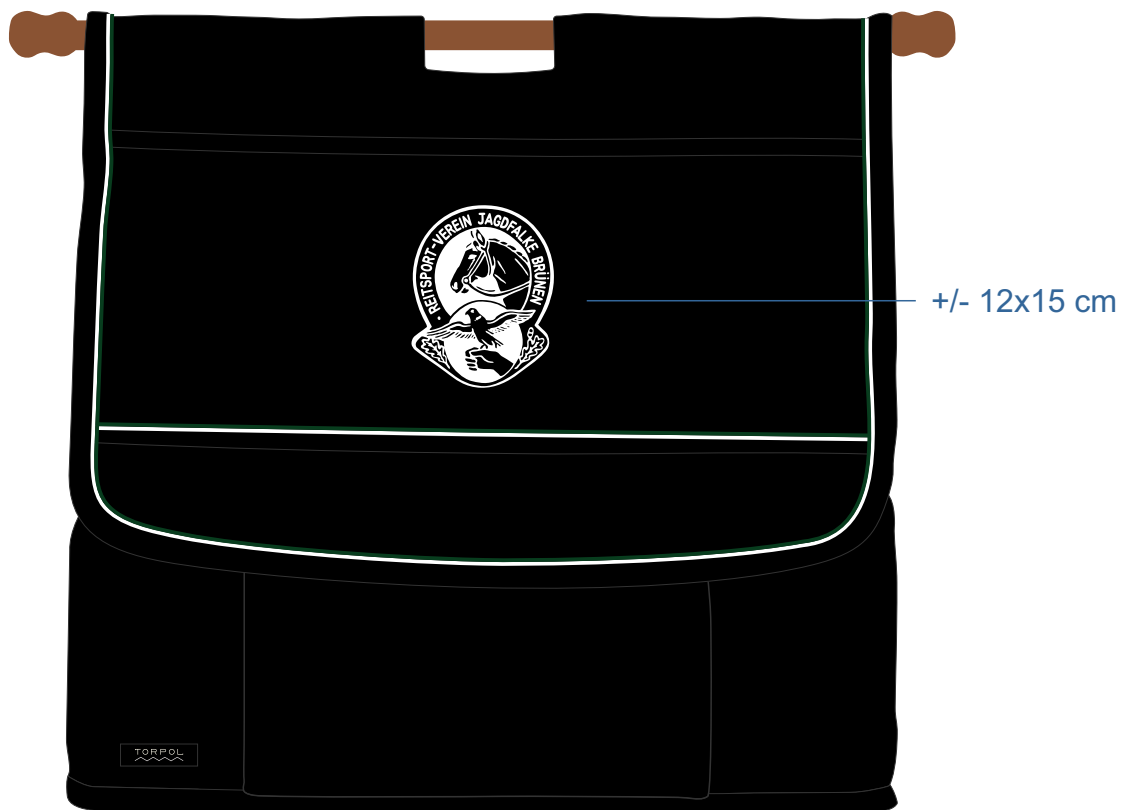

### STABLE HANGER 4 BARS

COLOUR	black
FINISHING TOUCH	black tape, white cord nr 8, dark green cord nr 4
LOGIN	white embroidery logo „Reitsport-Verein Jagdfalke Brunen”

TORPOL

## STABLE BAG BIG

COLOUR	black
FINISHING TOUCH	black tape, white cord nr 8, dark green cord nr 4
LOGIN	white embroidery logo „Reitsport-Verein Jagdfalke Brunen”

TORPOL