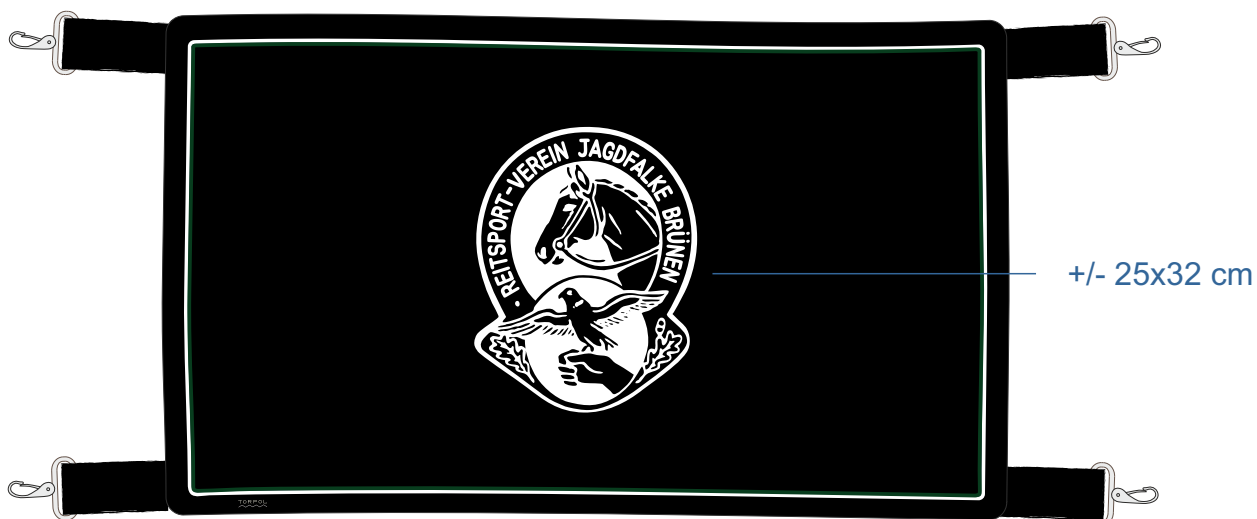

TORPOL

STABLE GUARD

COLOUR	black
FINISHING TOUCH	black tape, white cord nr 8, dark green cord nr 4
LOGIN	white embroidery logo „Reitsport-Verein Jagdfalke Brunen”