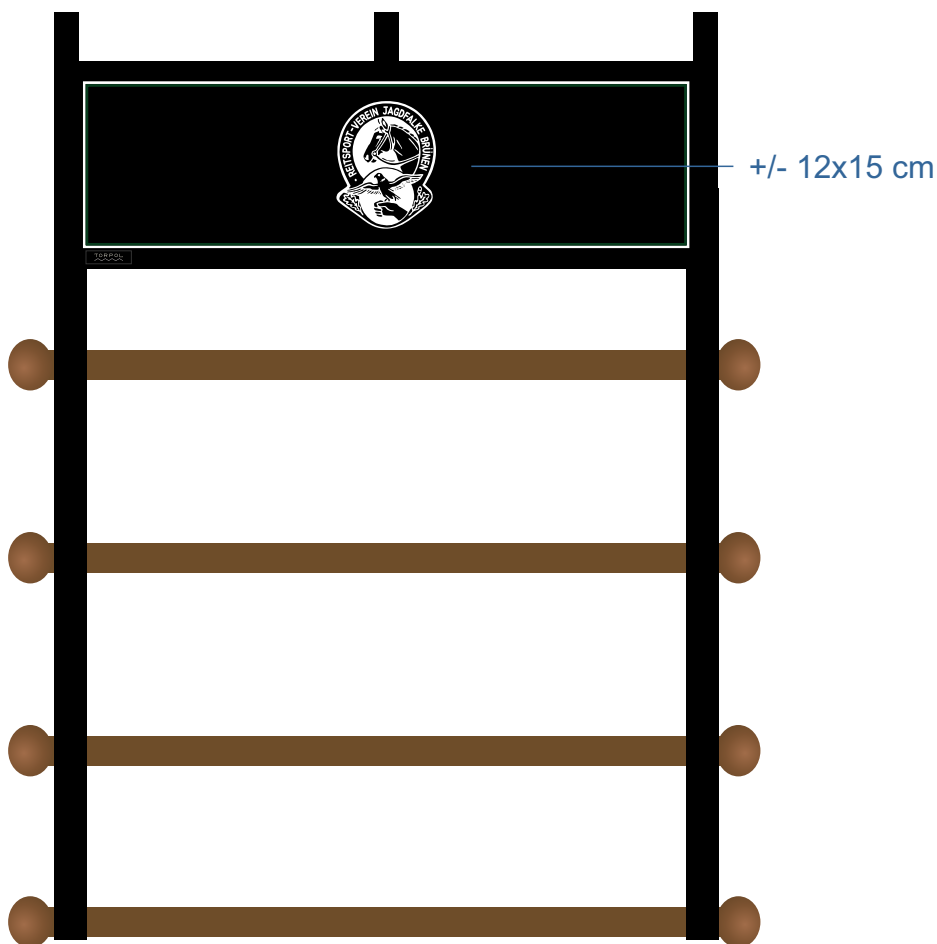

TORPOL

STABLE HANGER 4 BARS

COLOUR	black
FINISHING TOUCH	black tape, white cord nr 8, dark green cord nr 4
LOGIN	white embroidery logo „Reitsport-Verein Jagdfalke Brunen”