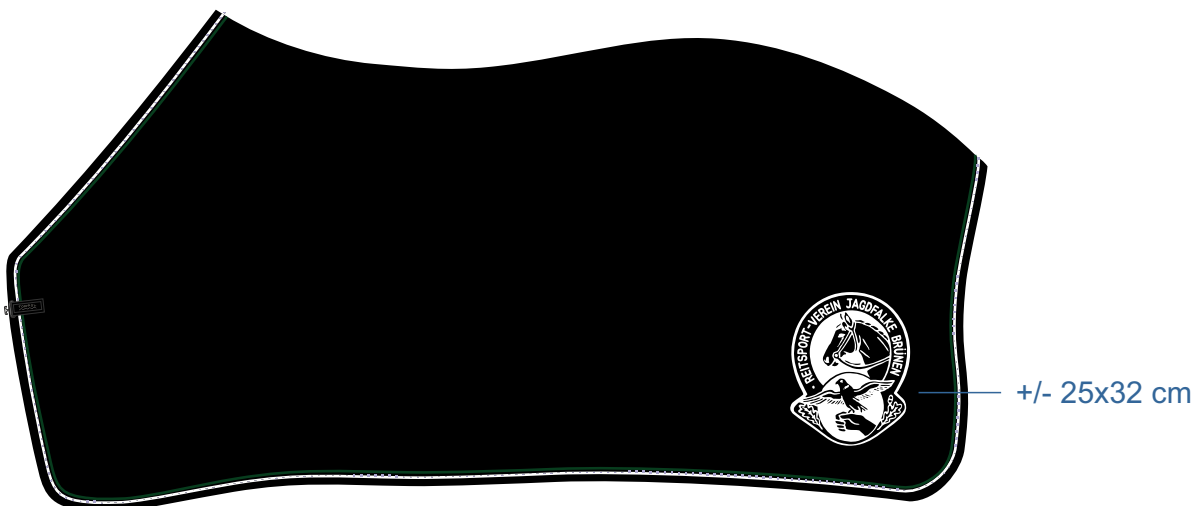

## EVO JUMPING SADDLE PAD

COLOUR	black (B-nev)
FINISHING TOUCH	black band, white cord nr 8, crystal cord, green cord nr
LOGIN	dark green embroidery logo „Reitsport-Verein Jagdfalke Brunen”

LEFT

RIGHT

## FLEECE RUG

COLOUR	black
FINISHING TOUCH	black band, white cord nr 8, crystal cord, green cord nr
LOGIN	white embroidery logo „Reitsport-Verein Jagdfalke Brunen”

LEFT

RIGHT

TORPOL